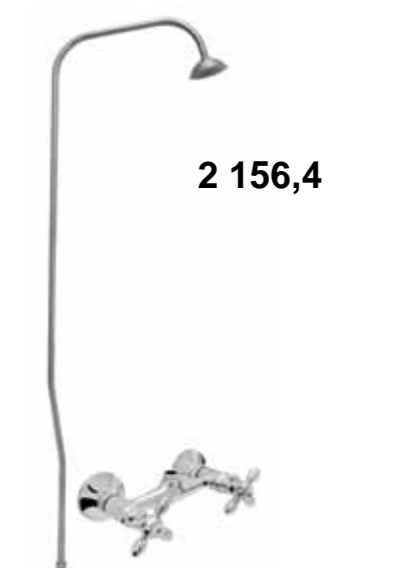

2 156,4

Смеситель душевой SAS 7004-15 (H506)
(жесткий душ)

Артикул
6915/5775