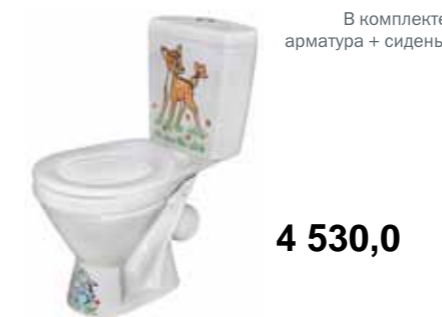

В комплекте:  
арматура + сиденье

**4 530,0**

**Компакт детский «ЖИРАФ»**

Артикул	Декор	Размер	Слив
9557	роспись	780x680x360	косой

В комплекте:  
арматура + сиденье

**4 530,0**

**Компакт детский «ФЕЯ»**

Артикул	Декор	Размер	Слив
9558	роспись	780x680x360	косой