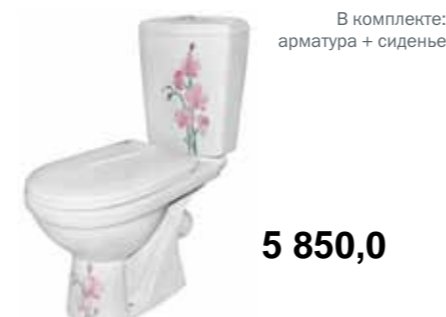

В комплекте:
арматура + сиденье

5 850,0

Компакт «ОРХИДЕЯ»

Артикул	Декор	Размер	Слив
2669	роспись	780x680x360	косой