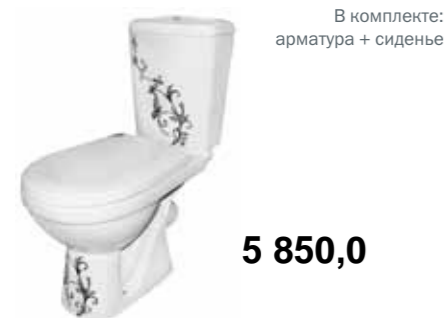

В комплекте:  
арматура + сиденье

**5 850,0**

**Компакт «САКУРА»**

Артикул	Декор	Размер	Слив
2659	роспись	780x680x360	косой

В комплекте:  
арматура + сиденье

**5 850,0**

**Компакт «ОРХИДЕЯ»**

Артикул	Декор	Размер	Слив
2669	роспись	780x680x360	косой