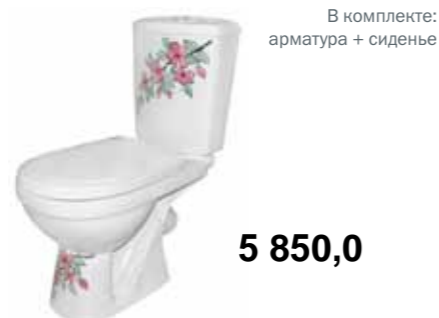

В комплекте:
арматура + сиденье

5 850,0

Компакт «ЯБЛОНЕВЫЙ Цвет»

Артикул	Декор	Размер	Слив
9226	роспись	780x680x360	косой